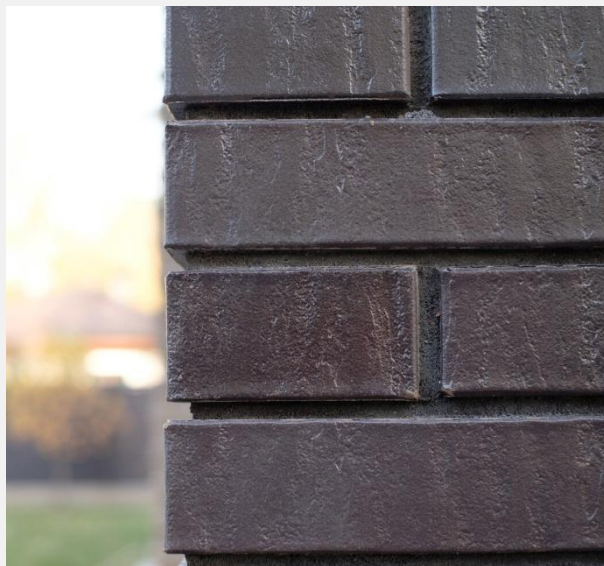

Частное домостроение

- Адрес:
  Россия, Московская область,
  г. Мытищи
- Кирпич
  RECKE BRICKEREI
  арт. 5-72-00-2-00