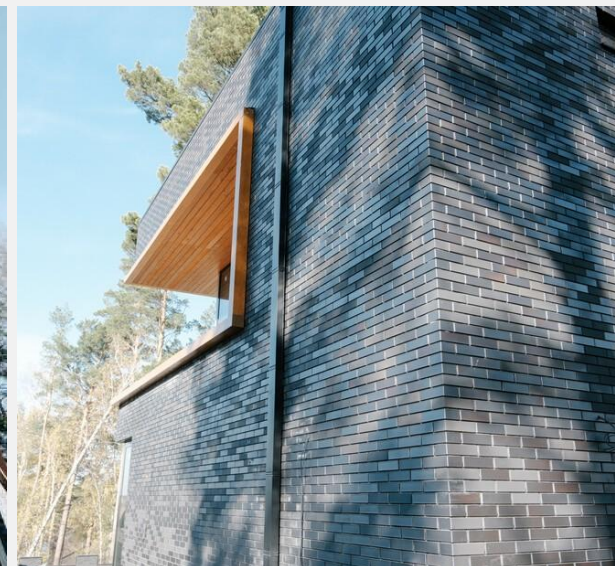

Частное домостроение

- Адрес:
  Россия, г. Новосибирск
- Кирпич
  RECKE BRICKEREI
  арт. 5-32-00-0-00