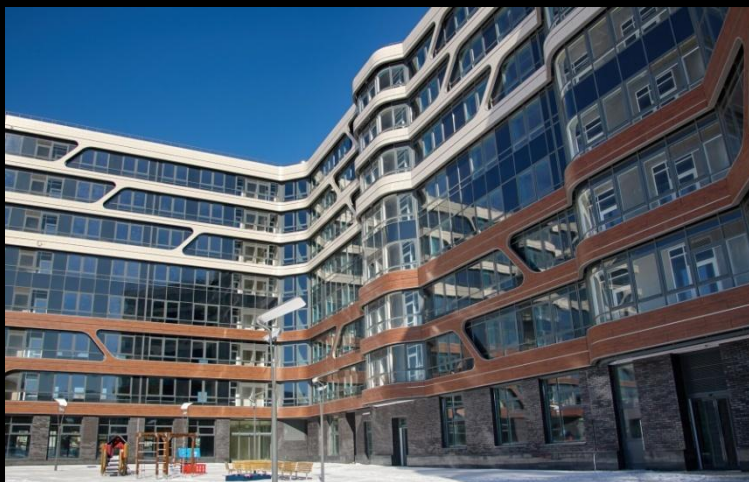

ЖК «СИМВОЛ»

- ♦ Адрес:
  Россия, г. Москва, ул.
  Золоторожский Вал,
  д. 11, стр. 20
- ♦ Застройщик:
  «ДОНСТРОЙ»
- ♦ Кирпич
  RECKE BRICKEREI
  арт. 5-32-00-0-00