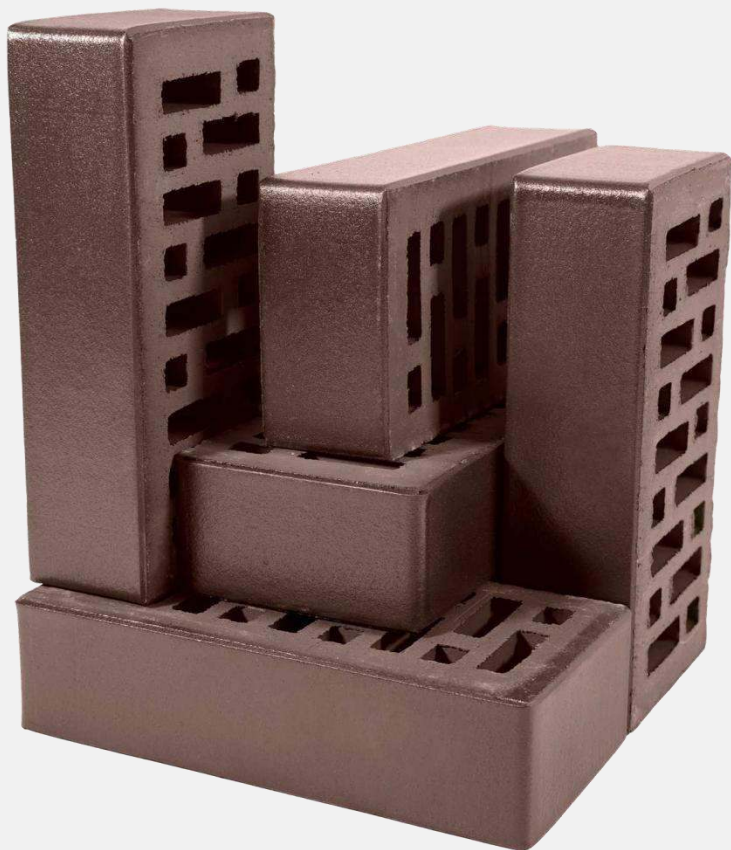

Кирпич RECKE облицовочный 5-72-00-0-00

1. Размеры:
     - 250 x 120 x 65 мм (1 НФ)
     - 250 x 85 x 65 мм (0,7 НФ)
   - Морозостойкость (количество циклов): 300
   - Марка прочности: 175-200
   - Коэффициент теплопроводности (Вт/м*С): 0,36
   - Водопоглощение (%): 6-8
2. Цена с доставкой в г. Москва:
   1 НФ- 54,00 руб., 0,7 НФ - 46,50 руб.

Точную стоимость продукции в вашем регионе можно уточнить у наших официальных дилеров.

Великолепная игра цвета и впечатляюще мощная марка прочности кирпича RECKE арт. 5-72-00-0-00 - идеальный синтез от бренда RECKE BRICKEREI!