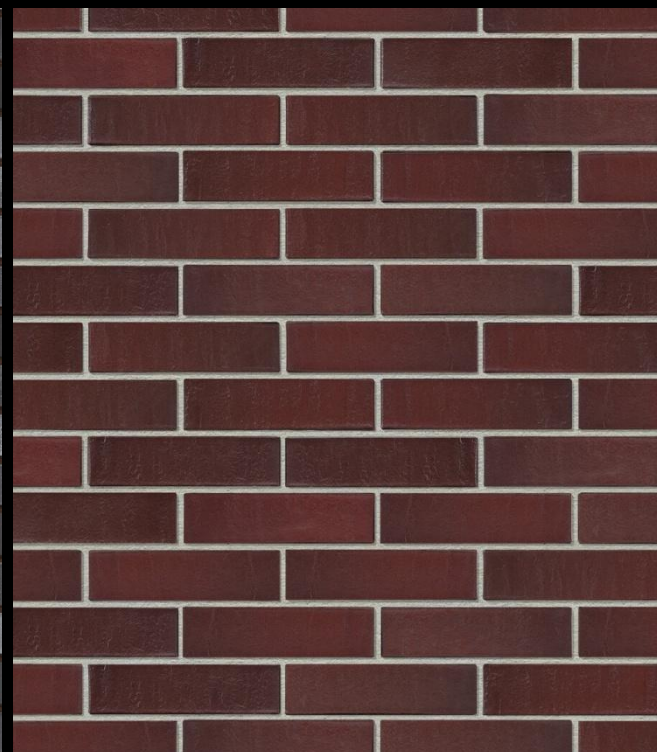

Частное домостроение

- Адрес: Россия, г. Казань
- Кирпич
RECKE BRICKEREI
арт. 5-32-00-0-00

Выбор цвета шва кирпичной кладки

1-51-00-0-00, черный шов

5-32-00-2-00, коричневый шов

5-92-00-0-00, белый шов

Умение манипулировать цветовыми характеристиками кирпичной кладки с помощью цвета шва дает возможность профессионально подчеркнуть индивидуальность кирпича. Здесь есть универсальный совет — цвет кладки и цвет шва должны контрастировать или дополнять друг друга.