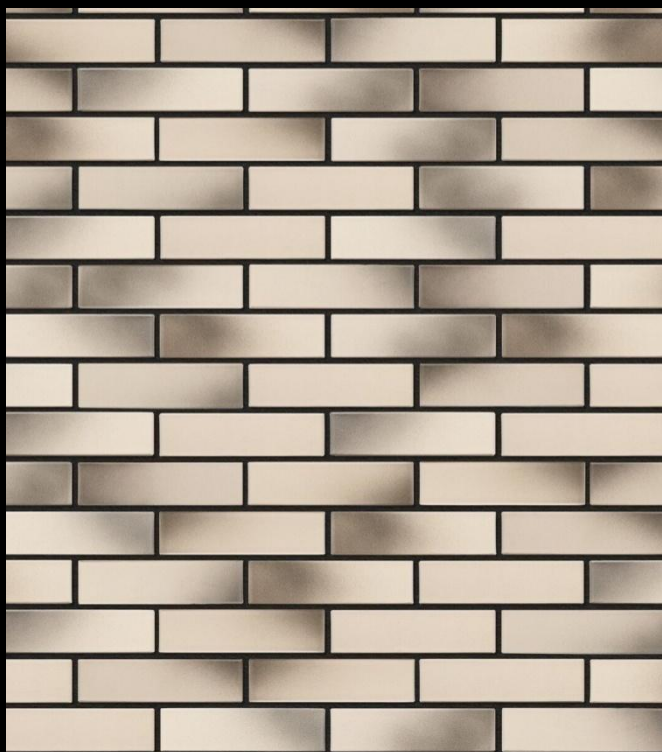

Частное домостроение

- Адрес: Россия, г. Казань
- Кирпич
RECKE BRICKEREI
арт. 5-32-00-0-00

Выбор цвета шва кирпичной кладки

1-51-00-0-00, черный шов

5-32-00-2-00, коричневый шов

5-92-00-0-00, белый шов

Умение манипулировать цветовыми характеристиками кирпичной кладки с помощью цвета шва дает возможность профессионально подчеркнуть индивидуальность кирпича. Здесь есть универсальный совет — цвет кладки и цвет шва должны контрастировать или дополнять друг друга.