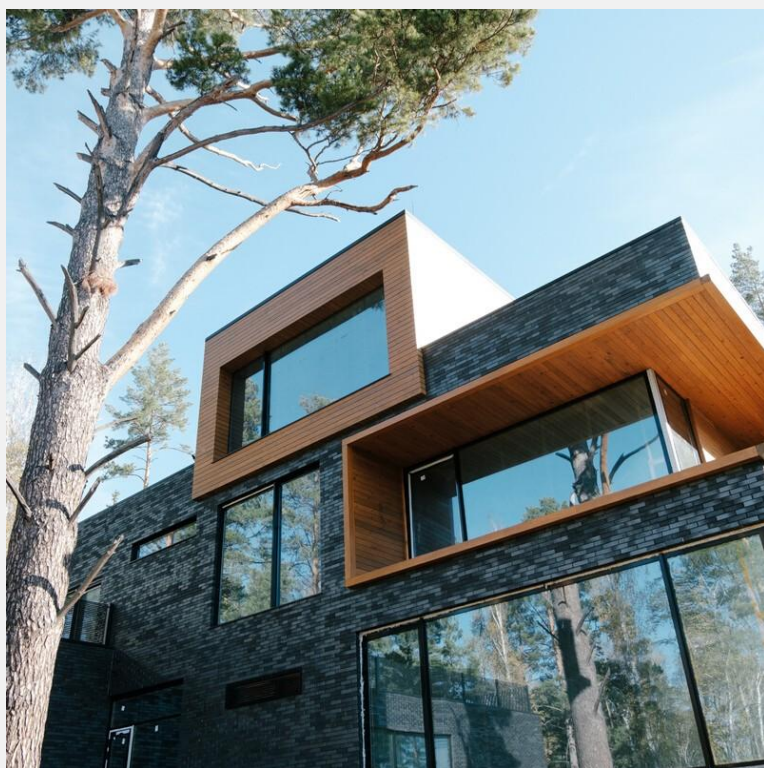

Каждому времени - свой кирпич

О нас

Объединённая общей целью и философией создания высококачественного российского продукта команда RECKE BRICKEREI создала уникальный облицовочный керамический кирпич на базе выделенной линии завода ООО «ОСМиБТ», г. Старый Оскол, Белгородская область. Впервые продукция была представлена на отраслевой выставке «Отечественные строительные материалы» в 2016 году.

Каждый этап производства кирпича RECKE BRICKEREI от отбора глины до момента нанесения керамической модифицированной суспензии под высоким давлением с последующим обжигом не просто высокотехнологичный процесс, а настоящее искусство.

Точную стоимость продукции в вашем регионе можно уточнить у наших официальных дилеров.

Кирпич RECKE BRICKEREI серия Krator 5-82-00-2-12 – для тех, кто бросает вызов всему привычному. Это неповторимое смелое сочетание цвета и фактуры, которое станет прекрасным архитектурным решением и выгодно подчеркнет индивидуальность вашего дома.