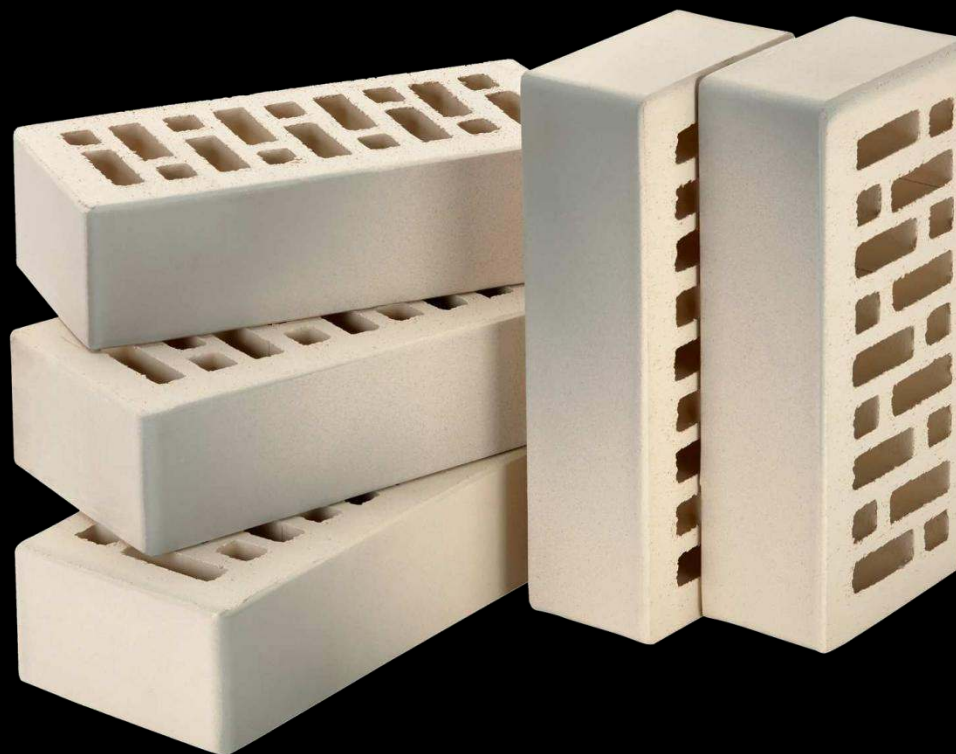

Кирпич RECKE облицовочный 1-41-00-0-00

- ♦ Размеры:
  - 250 x 120 x 65 мм (1 НФ)
  - ♦ 250 x 85 x 65 мм (0,7 НФ)
- ♦ Морозостойкость (количество циклов):
  300
- ♦ Марка прочности: 175-200
- ♦ Коэффициент теплопроводности (Вт/м*С): 0,36
- ♦ Водопоглощение (%): 6-8
- ♦ Цена с доставкой в г. Москва:
  1 НФ - 54,00 руб., 0,7 НФ - 46,50 руб.

Точную стоимость продукции в вашем регионе можно уточнить у наших официальных дилеров.

Цвет кирпича RECKE BRICKEREI арт. 1-41-00-0-00 – серый на белом. Пожалуй, именно этот цвет облицовочного кирпича в линейке RECKE BRICKEREI отражает смысл слогана «Кирпич как искусство». Обратитесь к эпохе Возрождения, которая позволила серому цвету стать знаком высокого вкуса. Благодаря своим особенностям цвет кирпича RECKE BRICKEREI арт. 1-41-00-0-00 уникален, поэтому заказчик получает не серый объект, а сложное благородное сочетание изящного серого цвета с холодным сизым оттенком!