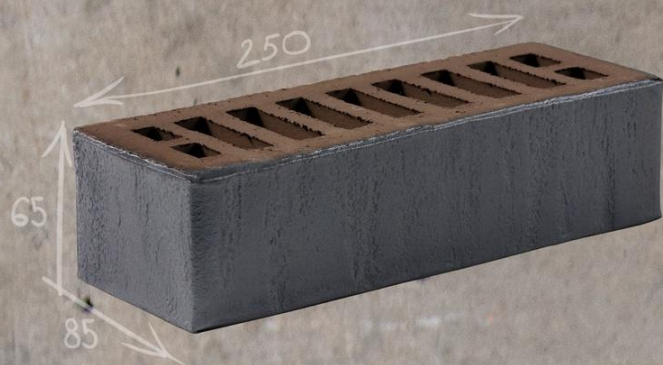

Формат кирпича RECKE

Кирпич RECKE выпускается в двух форматах:

- 1 НФ (250*120*65)
- 0,7 НФ (250*85*65) (Формат «ЕВРО») **НОВИНКА!**

Теперь ещё больше индивидуальности с евро-форматом в сумме с качеством и надёжностью нашего облицовочного материала!

Технические характеристики:

- Морозостойкость (количество циклов): 300
- Марка прочности: 175-200
- Коэффициент теплопроводности (Вт/м*С): 0,36
- Водопоглощение (%): 6-8
- Толщина наружной стенки - не менее 20 мм

RECKE
BRICKEREI

**НОВЫЙ
ФОРМАТ 0,7 НФ евро**

5-32-00-0-00

5-32-00-2-00

5-32-00-2-12

5-72-00-2-00

5-72-00-0-00

5-82-31-0-00