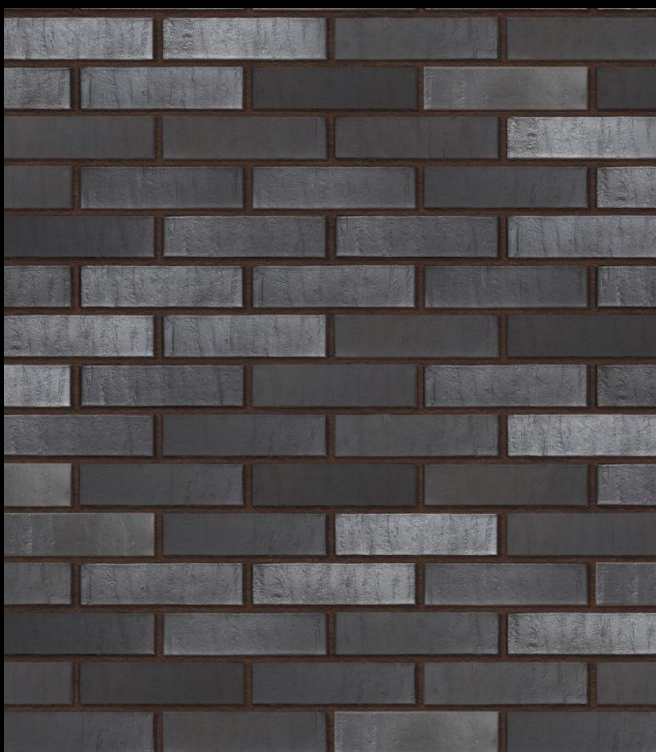

Частное домостроение

- Адрес: Россия, г. Казань
- Кирпич
RECKE BRICKEREI
арт. 5-32-00-0-00

Выбор цвета шва кирпичной кладки

1-51-00-0-00, черный шов

5-32-00-2-00, коричневый шов

5-92-00-0-00, белый шов

Умение манипулировать цветовыми характеристиками кирпичной кладки с помощью цвета шва дает возможность профессионально подчеркнуть индивидуальность кирпича. Здесь есть универсальный совет — цвет кладки и цвет шва должны контрастировать или дополнять друг друга.