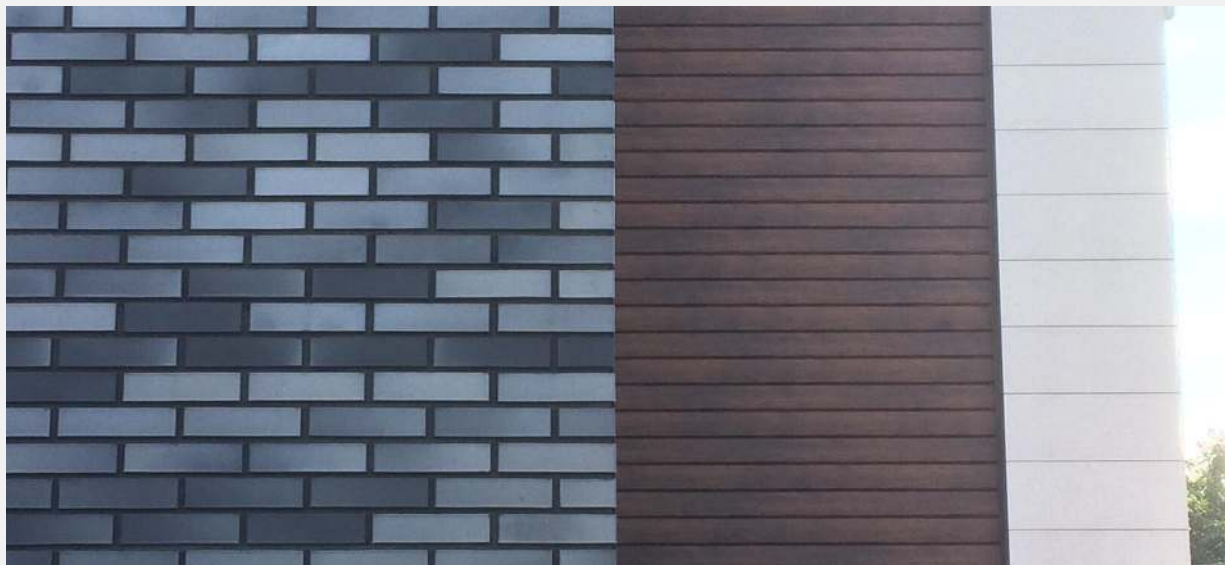

Частное домостроение

- Адрес: Россия, г. Казань
- Кирпич
  RECKE BRICKEREI
  арт. 5-32-00-0-00