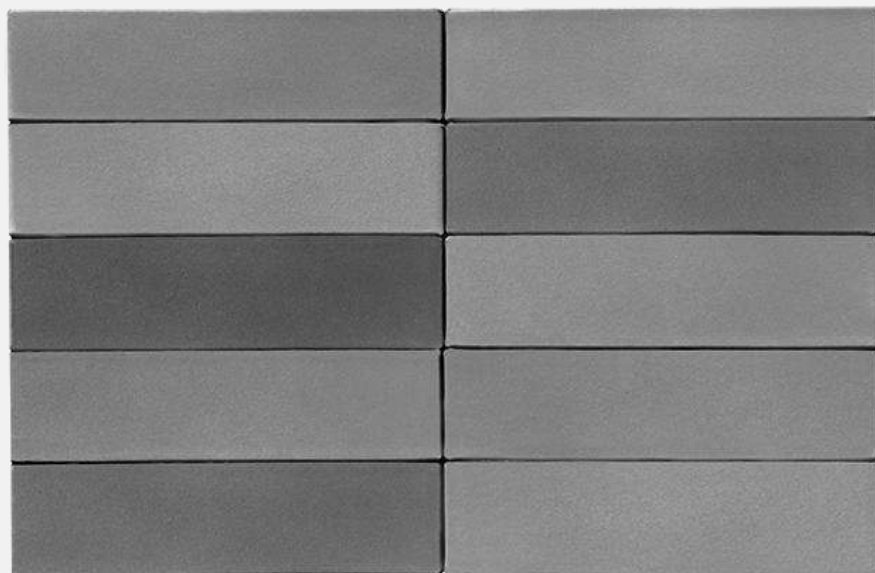

Кирпич RECKE облицовочный 5-82-00-0-00

1. ♦ **Размеры:**
     250 x 120 x 65 мм (1 НФ)
     250 x 85 x 65 мм (0,7 НФ)
   - ♦ **Морозостойкость (количество циклов): 300**
   - ♦ **Марка прочности: 175-200**
   - ♦ **Коэффициент теплопроводности (Вт/м*С):**
     0,36
   - ♦ **Водопоглощение (%): 6-8**
2. **Цена с доставкой в г. Москва:**
   1 НФ- 54,00 руб., 0,7 НФ - 46,50 руб.

Точную стоимость продукции в вашем регионе можно уточнить у наших официальных дилеров.

Всё те же впечатляющие технические характеристики, неизменное качество и новый аристократичный цвет, это всё позволяет нам и дальше претендовать на любовь и высокую лояльность клиентов к бренду и продукту RECKE BRICKEREI.