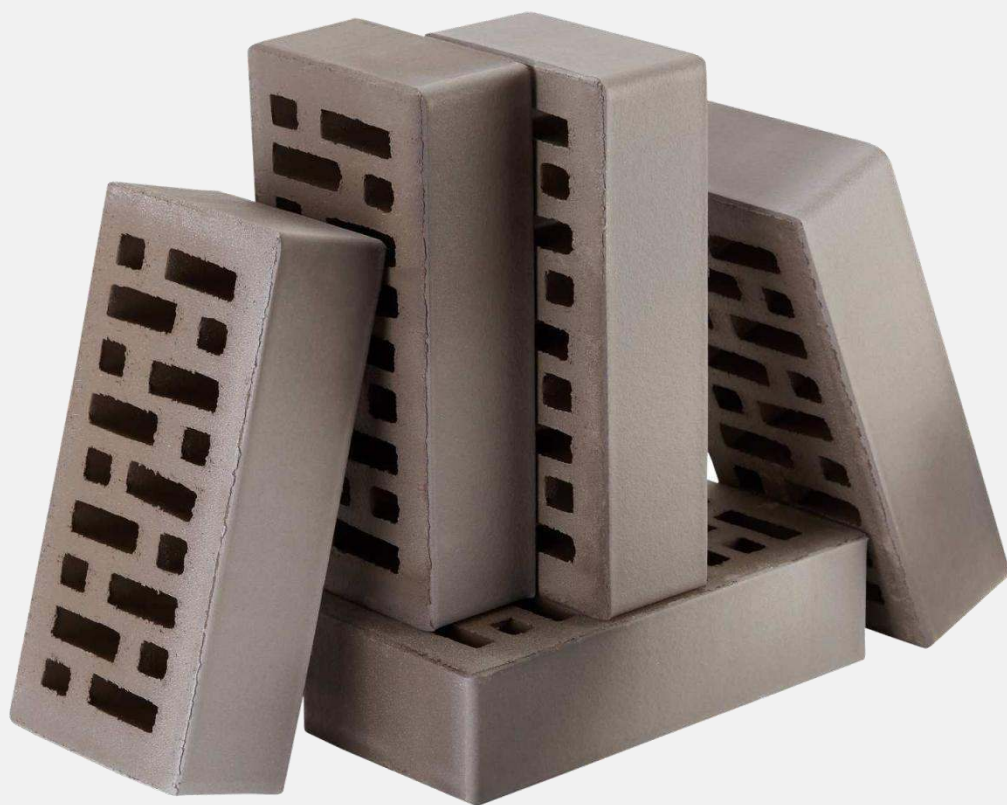

Кирпич RECKE облицовочный 5-82-31-0-00

- Размеры:
  - 250 x 120 x 65 мм (1 НФ)
  - 250 x 85 x 65 мм (0,7 НФ)
- Морозостойкость (количество циклов): 300
- Марка прочности: 175-200
- Коэффициент теплопроводности (Вт/м*С): 0,36
- Водопоглощение (%): 6-8
- Цена с доставкой в г. Москва:
  - 1 НФ- 54,00 руб., 0,7 НФ - 46,50 руб.

Точную стоимость продукции в вашем регионе можно уточнить у наших официальных дилеров

Всё те же впечатляющие технические характеристики, неизменное качество и новый аристократичный цвет, это всё позволяет нам и дальше претендовать на любовь и высокую лояльность клиентов к бренду и продукту RECKE BRICKEREI.