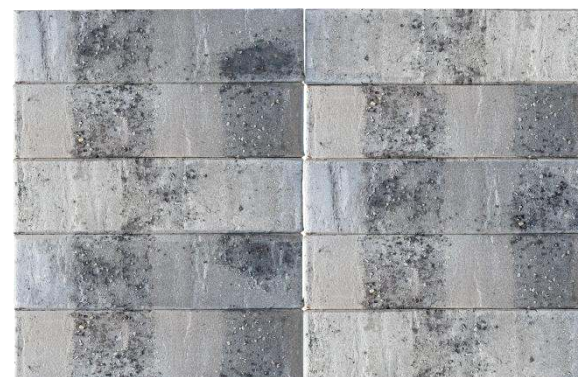

5-82-31-2-12 Krator