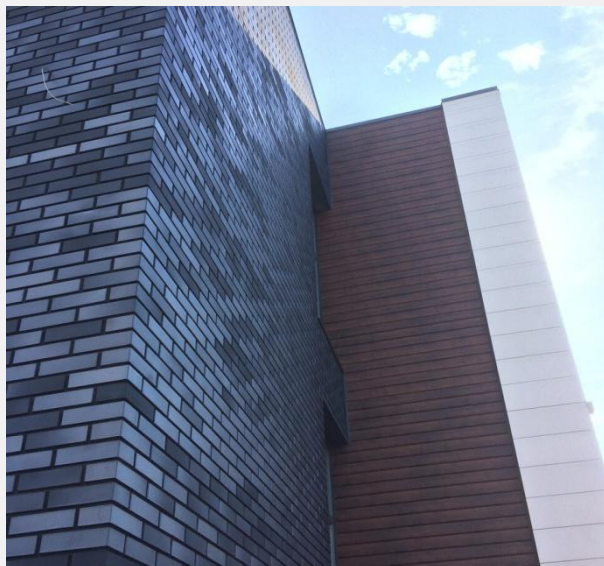

Частное домостроение

- Адрес: Россия, г. Казань
- Кирпич
  RECKE BRICKEREI
  арт. 5-32-00-0-00