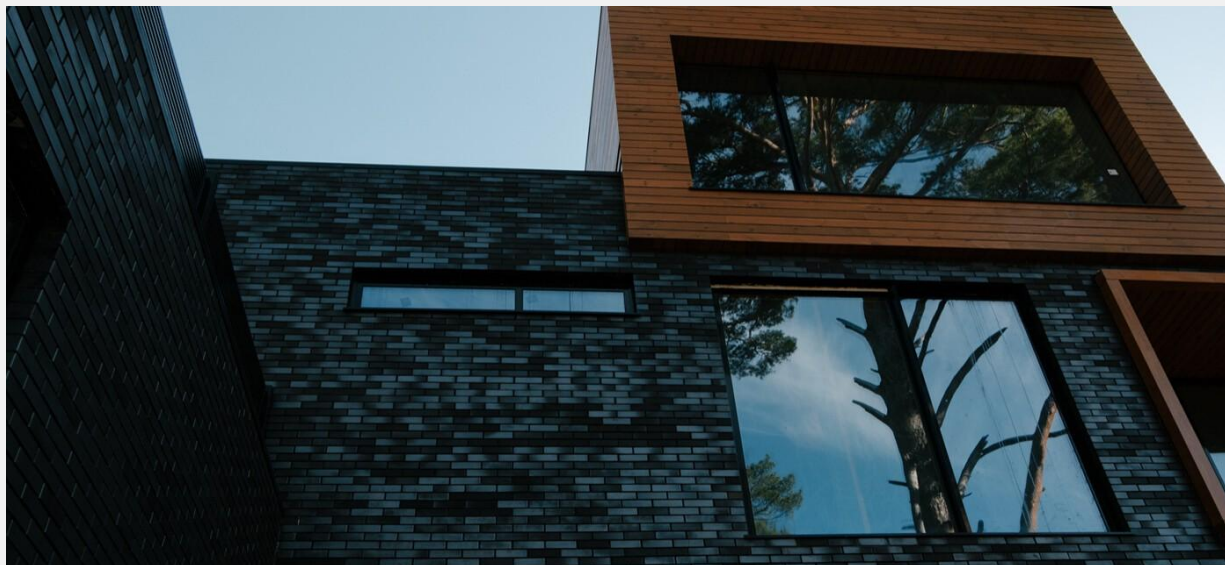

Частное домостроение

- Адрес:
  Россия, г. Новосибирск
- Кирпич
  RECKE BRICKEREI
  арт. 5-32-00-0-00