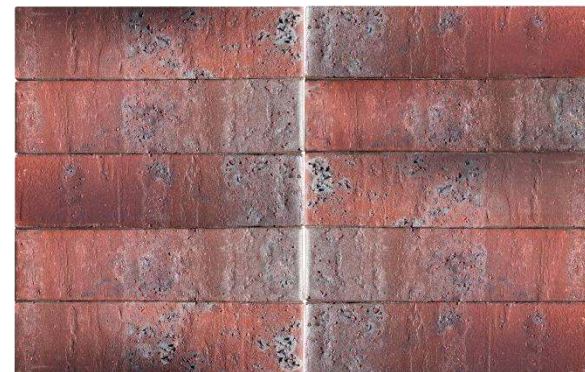

5-92-00-2-12