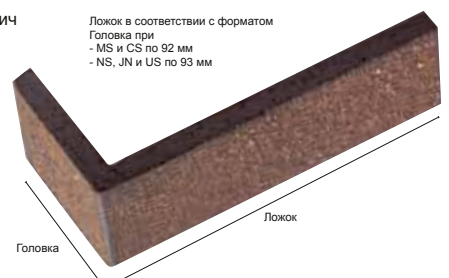

Стандартный размер (УС)

Расход 33 шт./м²

Формат ДФ Расход 64 шт./м²

Угловая плитка под кирпич

Ложок в соответствии с форматом
Головка при
- MS и CS по 92 мм
- NS, JN и US по 93 мм

Указанное количество штук на м² рассчитано на ширину шва 10-12 мм согласно стандарту DIN 18 515-1 для проектирования и исполнения.