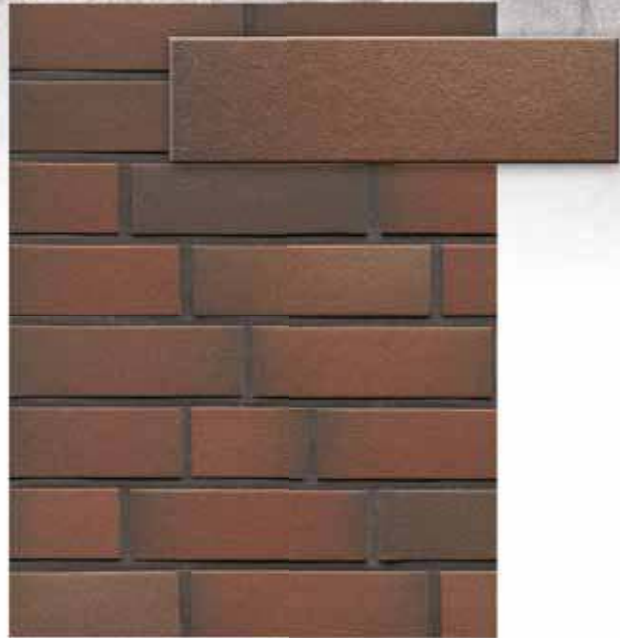

* Указанные сорта по запросу

galena

356 galena | carmesi antic

382* galena | cerasi viva

385* galena | cerasi maritim

386* galena | cerasi maritimo

Клинкерная плитка под кирпич - это натуральный продукт из глины. Абсолютное совпадение цвета на рисунках и оригинальных продуктах, а также на клинкерной и угловой плитке под кирпич, фасонном кирпиче и экономичном облицовочном кирпиче не гарантируется.