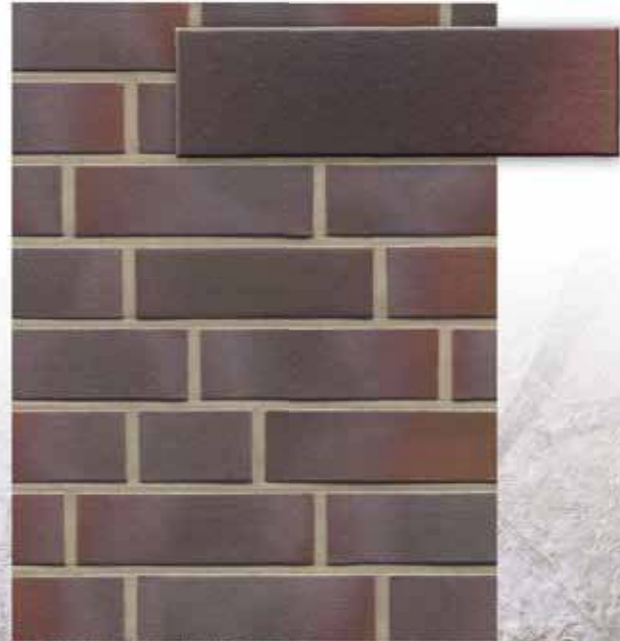

* Указанные сорта по запросу

galena

356 galena | carmesi antic

382* galena | cerasi viva

385* galena | cerasi maritim

386* galena | cerasi maritimo

Клинкерная плитка под кирпич - это натуральный продукт из глины. Абсолютное совпадение цвета на рисунках и оригинальных продуктах, а также на клинкерной и угловой плитке под кирпич, фасонном кирпиче и экономичном облицовочном кирпиче не гарантируется.