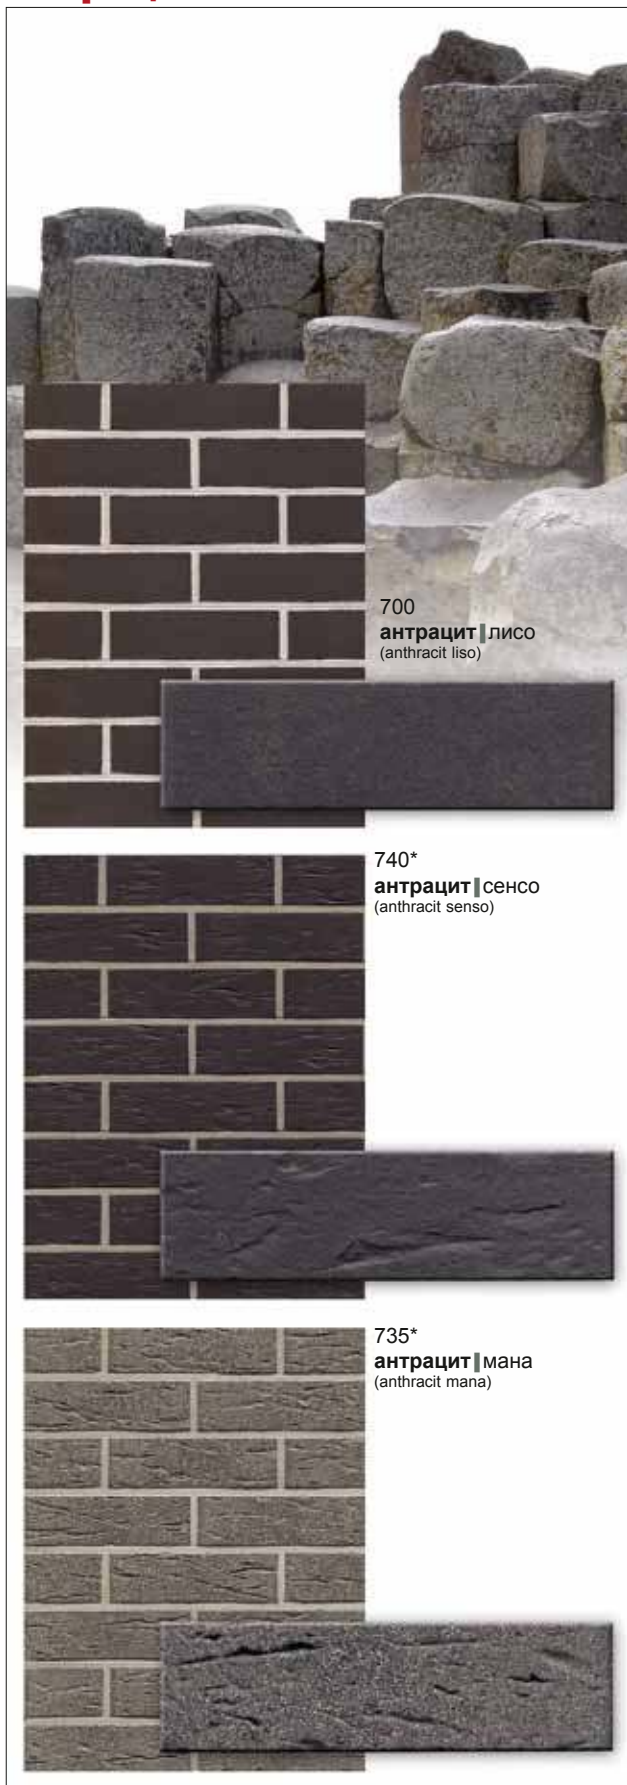

терра

гео

* Указанные сорта по запросу

антрацит

глазо

Клинкерная плитка под кирпич - это натуральный продукт из глины. Абсолютное совпадение цвета на рисунках и оригинальных продуктах, а также на клинкерной и угловой плитке под кирпич, фасонном кирпиче и экономичном облицовочном кирпиче не гарантируется.