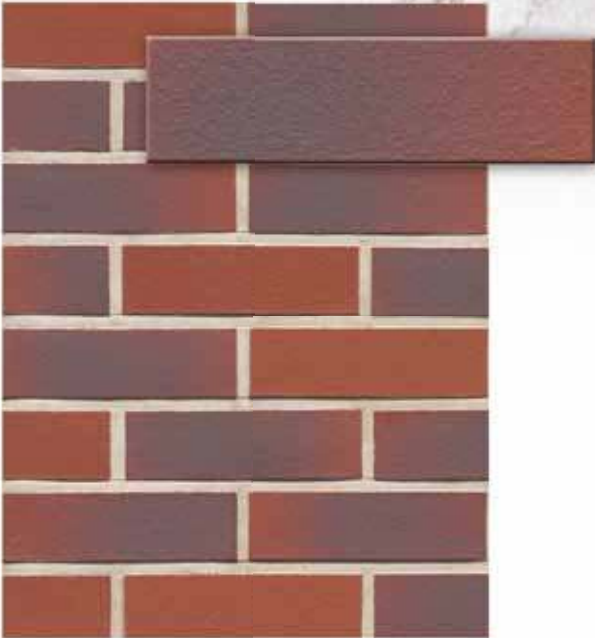

356 galena | carmesi antic

385* galena | cerasi maritim